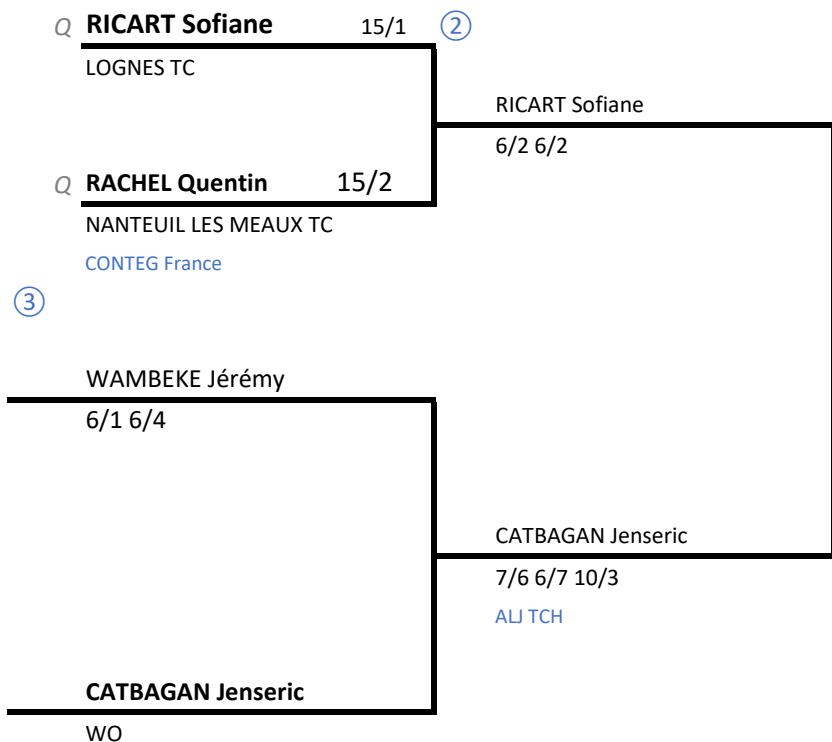

Simple Dames Senior

T7 15/1 Tableau FINAL (Tableau)

Consolante Dames

Conso T3 FINAL (Tableau)

<b>DEL CROIX Sylvie</b> 15/5 ②	
GRETZ TOURNAN SC	<b>DEL CROIX Sylvie</b>
	6/4 6/4
Q <b>LEBEL Nadia</b> 30/1	<b>GF AUTOMOBILE</b>
MEAUX SC OEILLET	
France IMMOBILIER	
	<b>THUILLIER Michèle</b>
	6/4 7/6
Q <b>DELVALLEE Amélie</b> 30/2	
PONTAULT COMBAULT UMS	<b>THUILLIER Michèle</b>
Educ.Nale	Parrainée
<b>THUILLIER Michèle</b> 15/5 ①	
MEDIS TC	

Simple Messieurs Senior

T8 FINAL (Tableau)

RICART Sofiane

6/1 6/2

Parrainé

RICART Sofiane

7/6(4) 6/2

COURCAMBECK Cédric