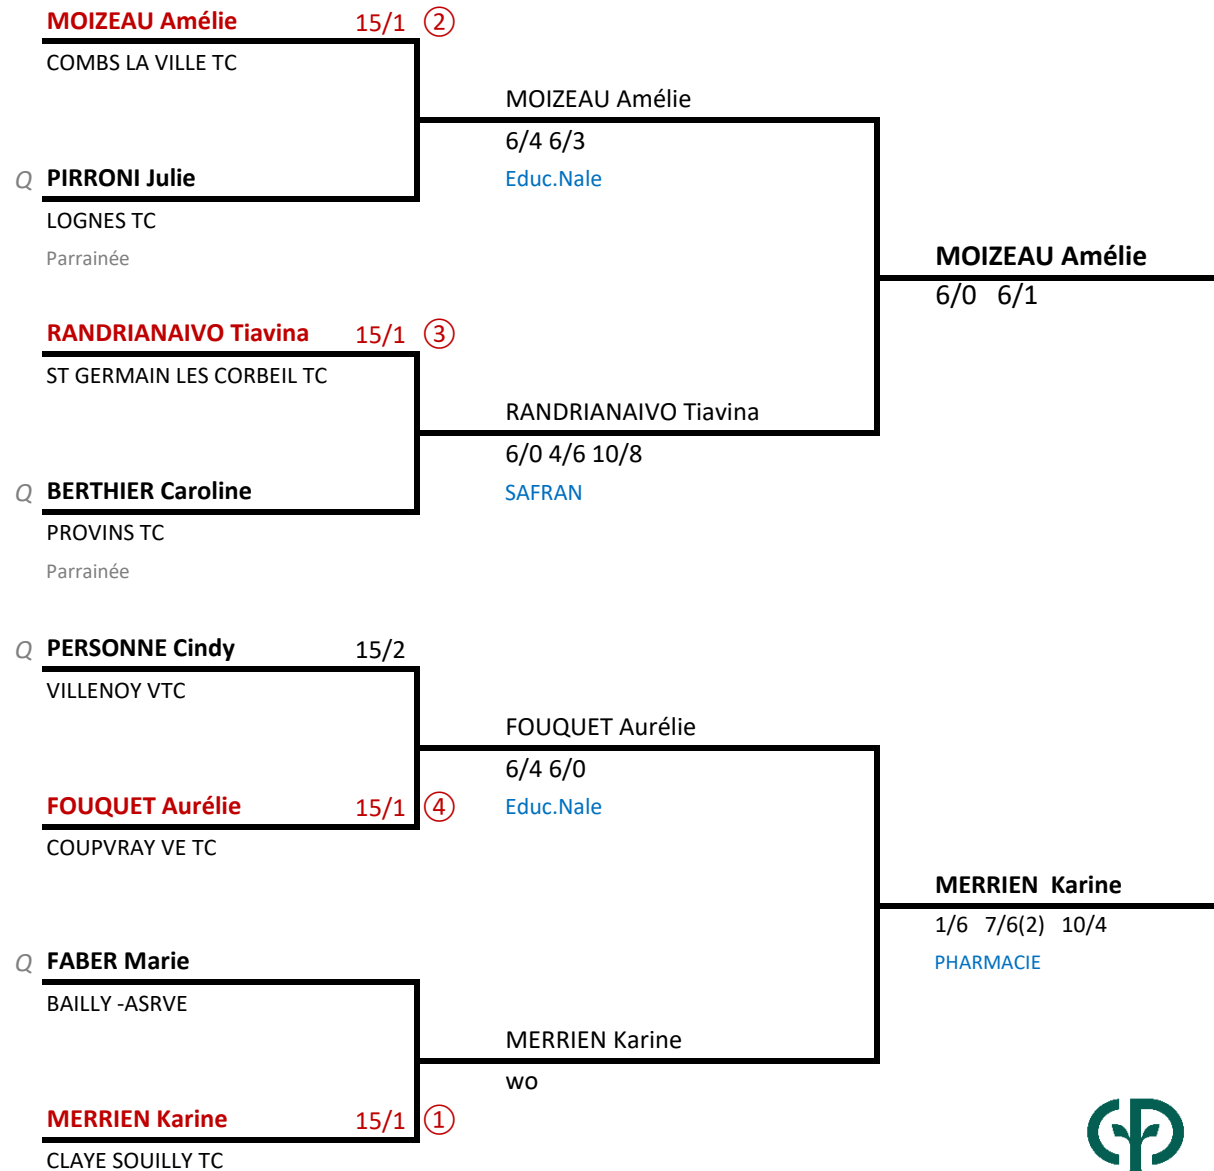

Simple Dames Senior

T7 15/1 Tableau FINAL (Tableau)

Consolante Dames

Conso T3 FINAL (Tableau)

<b>DEL CROIX Sylvie</b> 15/5 ②	
GRETZ TOURNAN SC	<b>DEL CROIX Sylvie</b>
	6/4 6/4
Q <b>LEBEL Nadia</b> 30/1	<b>GF AUTOMOBILE</b>
MEAUX SC OEILLET	
France IMMOBILIER	
	<b>THUILLIER Michèle</b>
	6/4 7/6
Q <b>DELVALLEE Amélie</b> 30/2	
PONTAULT COMBAULT UMS	<b>THUILLIER Michèle</b>
Educ.Nale	Parrainée
<b>THUILLIER Michèle</b> 15/5 ①	
MEDIS TC	

Simple Messieurs Senior

T8 FINAL (Tableau)

RICART Sofiane

6/1 6/2

Parrainé

RICART Sofiane

7/6(4) 6/2

COURCAMBECK Cédric