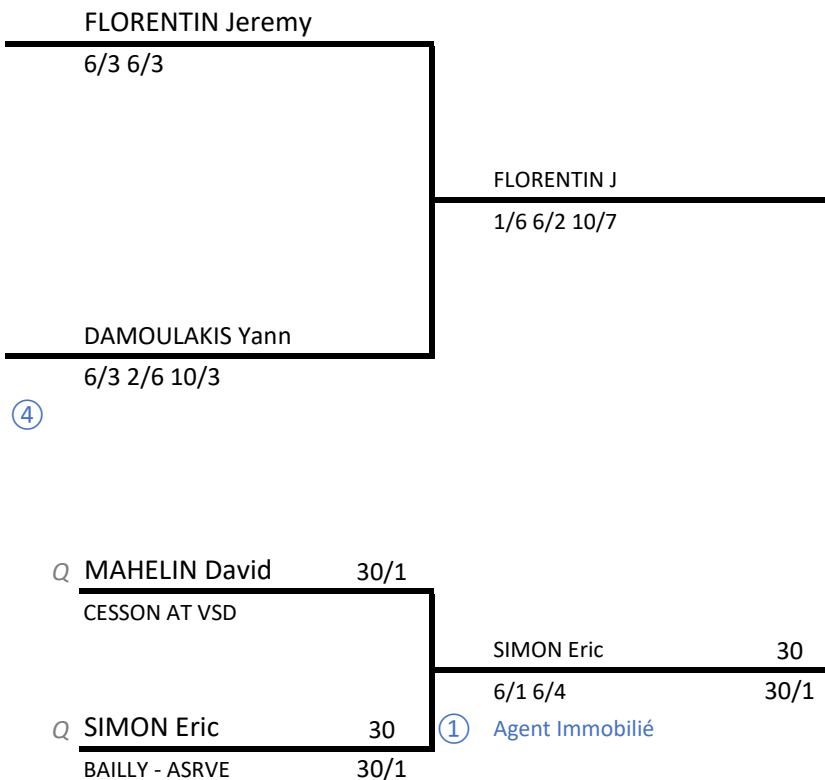

6/2 6/3

COURCAMBECK Cédric

6/7(4) 7/5 11/9

Parrainé

Consolante Messieurs

T5 FINAL (Tableau)

PERRIER A

6/2 6/0

SAFRAN

PERRIER Alexis

6/1 7/5

FLORENTIN J

6/1 6/1

OPTIQUE KRYS