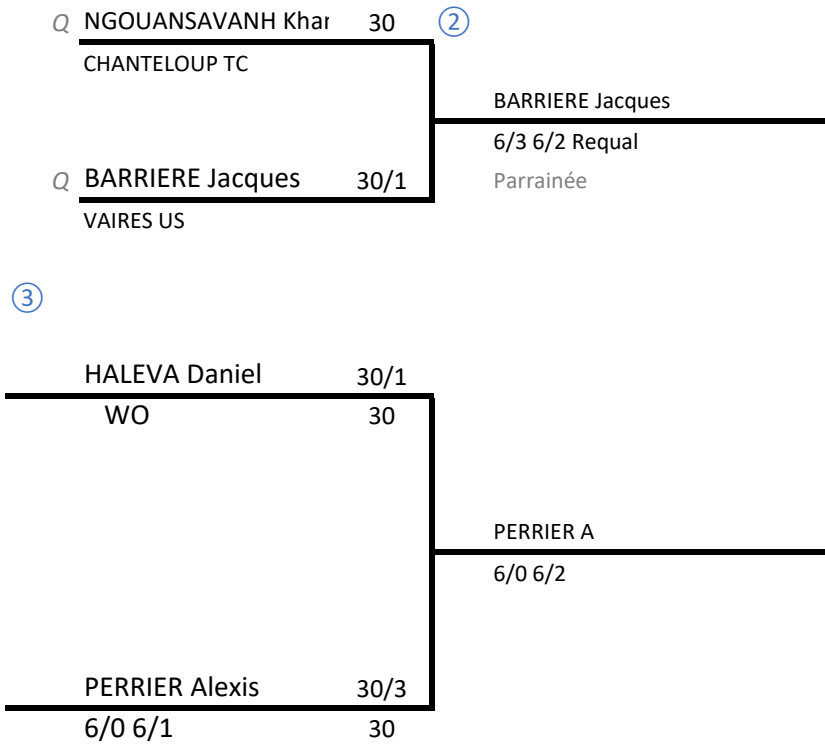

6/2 6/3

COURCAMBECK Cédric

6/7(4) 7/5 11/9

Parrainé

Consolante Messieurs

T5 FINAL (Tableau)

PERRIER A

6/2 6/0

SAFRAN

PERRIER Alexis

6/1 7/5

FLORENTIN J

6/1 6/1

OPTIQUE KRYS