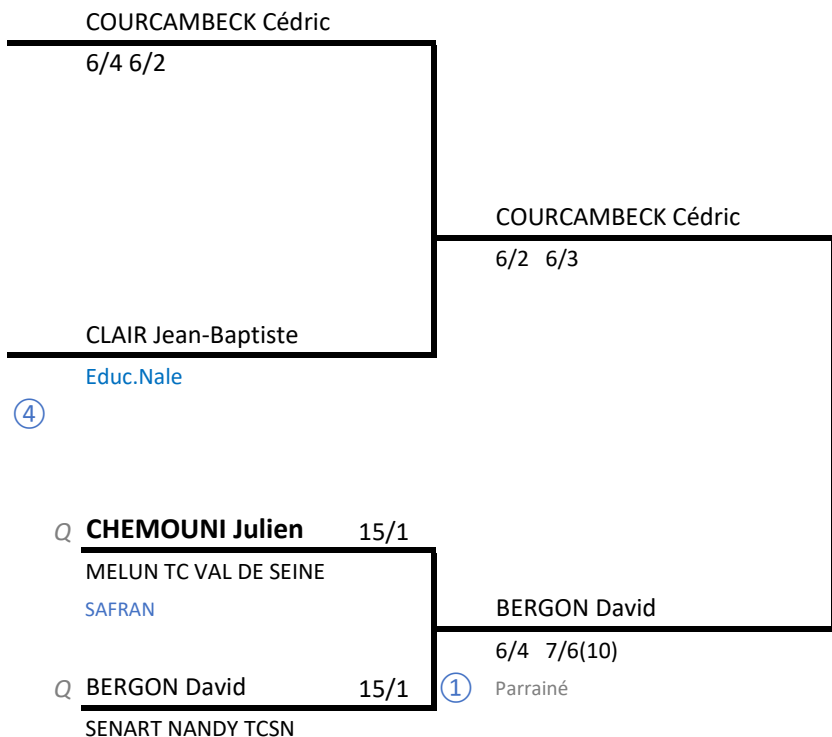

Simple Messieurs Senior

T8 FINAL (Tableau)

RICART Sofiane

6/1 6/2

Parrainé

RICART Sofiane

7/6(4) 6/2

COURCAMBECK Cédric

6/2 6/3

COURCAMBECK Cédric

6/7(4) 7/5 11/9

Parrainé

Consolante Messieurs

T5 FINAL (Tableau)

PERRIER A

6/2 6/0

SAFRAN

PERRIER Alexis

6/1 7/5

FLORENTIN J

6/1 6/1

OPTIQUE KRYS