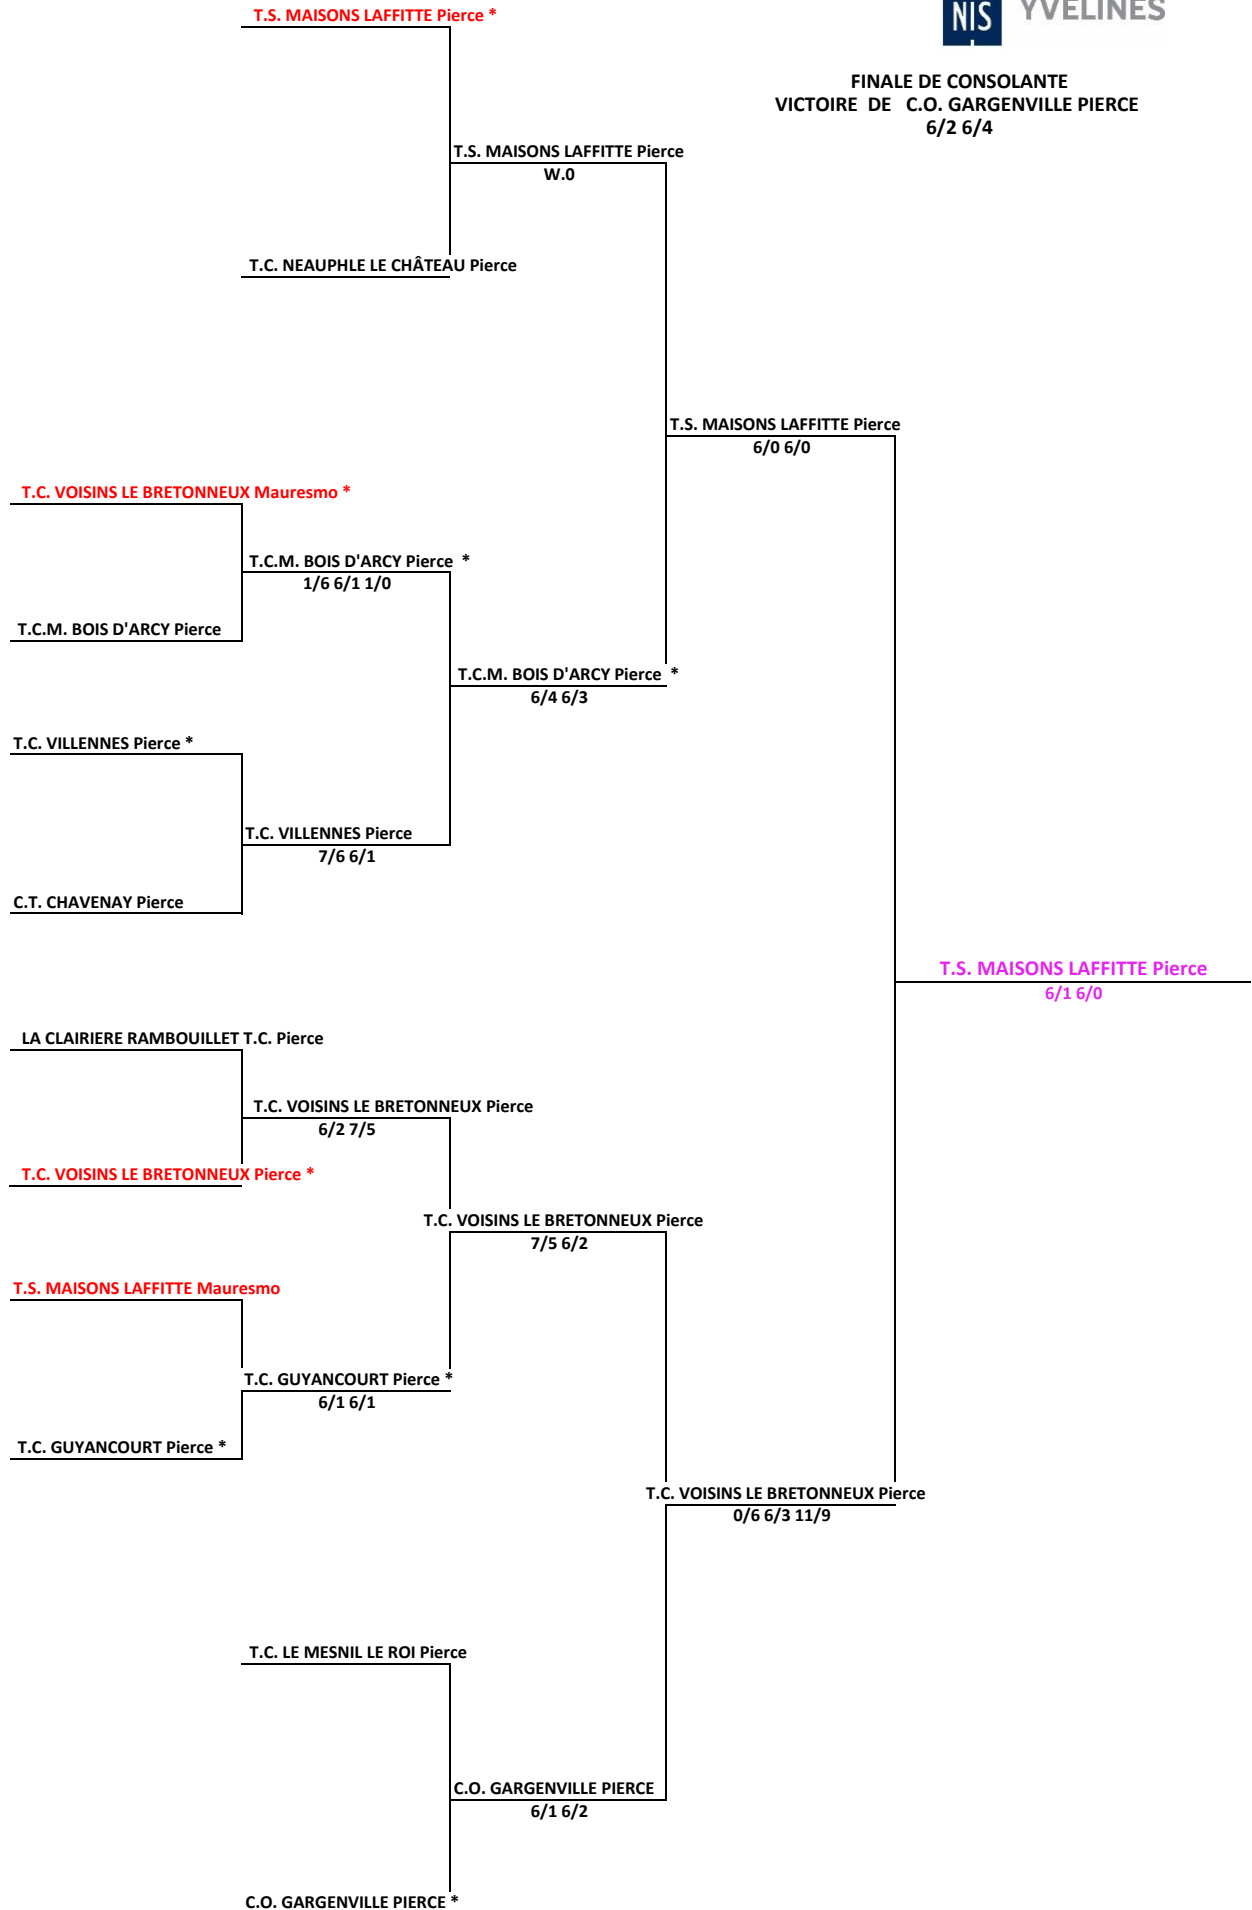

YVELINOISES TABLEAU 15/3 15 PREMIERES & DEUXIEMES

Avant le 10/02/2024

Avant le 09/03/24

Au comité 23/03/24

Au comité 23/03/24

* signifie le club qui reçoit

FINALE DE CONSOLANTE
VICTOIRE DE C.O. GARGENVILLE PIERCE
6/2 6/4

➡ CLUBS AYANT PLUSIEURS EQUIPES DANS LE TABLEAU