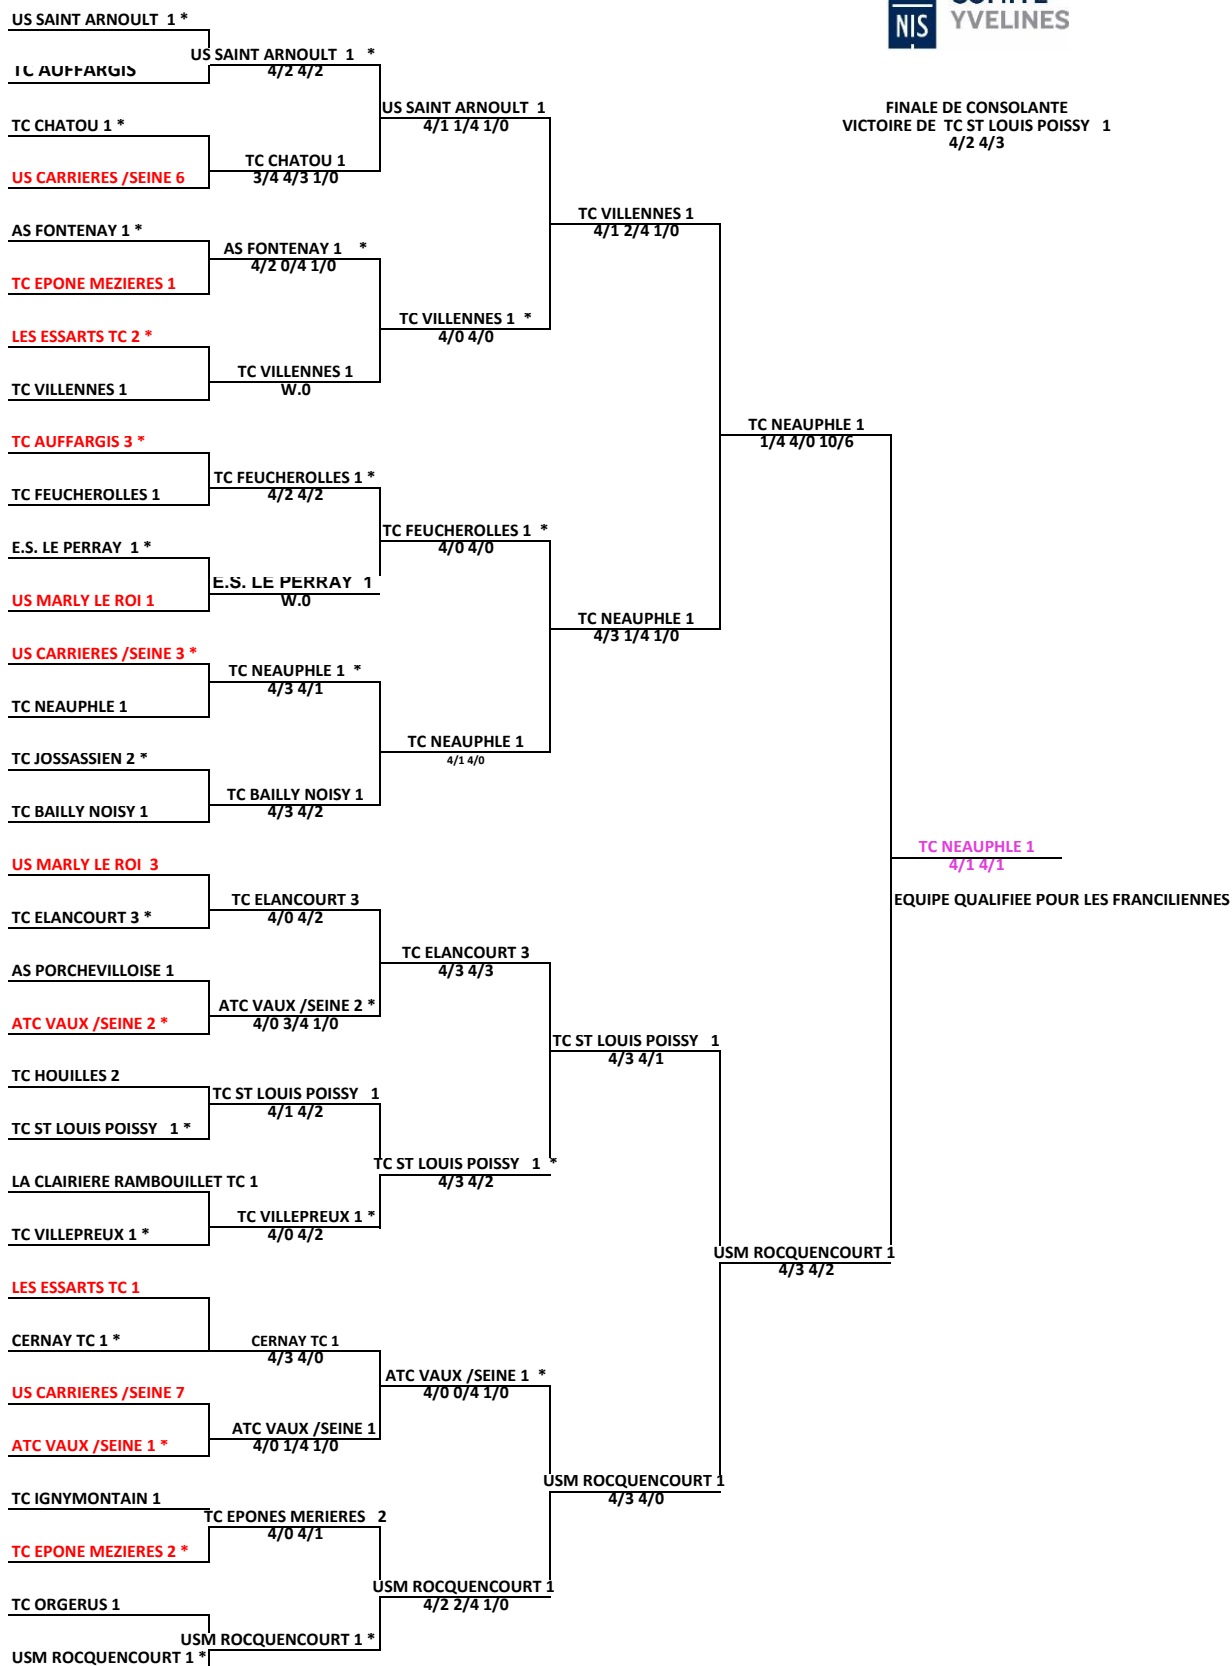

YVELINOISES TABLEAU 30/3 30/1 PREMIERES & DEUXIEMES

Avant le 30/01/24

* Club recevant

Avant le 27/02/24

Avant le 12/03/24

1/4 finale: lieu défini
par la commission

Au comité 23/03/24

Au comité 23/03/24

FINALE DE CONSOLANTE
VICTOIRE DE TC ST LOUIS POISSY 1
4/2 4/3

CLUBS AYANT PLUSIEURS EQUIPES DANS LE TABLEAU